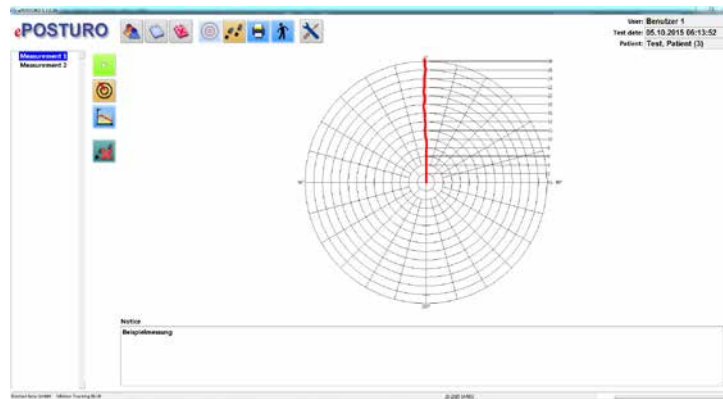

Static and dynamic posturography - ePOSTURO

- » Bluetooth 2.1
- » Wireless charging
- » also with eHIT / eVNG mask
- » +/- 0.5° vertical and 2° horizontal
- » 100 Hz sampling rate
- » animated 3D