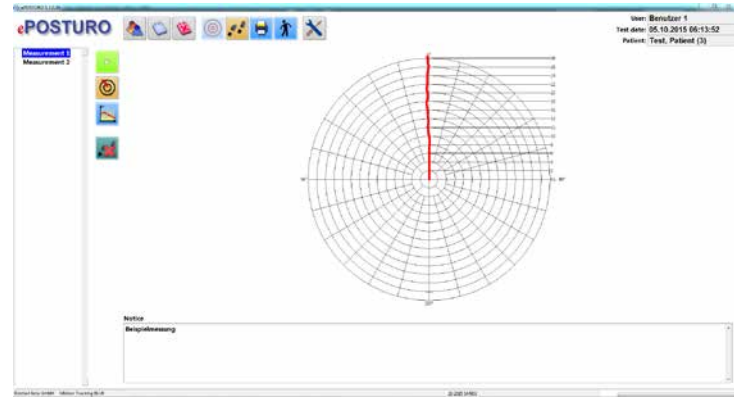

Die Posturographie (Gleichgewichtsanalyse) ist ein Verfahren zur Ermittlung der Funktionsfähigkeit der Gleichgewichtsregulation. Mit dem neuartigen ePOSTURO ist es möglich, die Bewegung des Körpers im Raum in Echtzeit zu messen.

Statische & dynamische Posturographie ePOSTURO

ePOSTURO

Posturographie-System

- » Bluetooth 2.1
- » kontaktloses Laden
- » eHIT/eVNG Maske als Sensor
- » max. 3 synchron aufzeichnende Sensoren
- » +/- 0.5° vertikal and 2° horizontal
- » 100 Werte / s
- » animierte 3D Darstellung